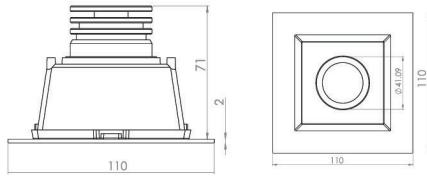

D6-L10-12w-18w-45Degree  
**Frameless Directional**  
IP54

24V-220V

D10-B2-6w-12w  
**Size 10 Bevel**  
IP54

24V

D10-L13-12w-18w-36w  
**Surface Mounting**  
IP54

24V-220V

6w  
**Square Frame**

24V