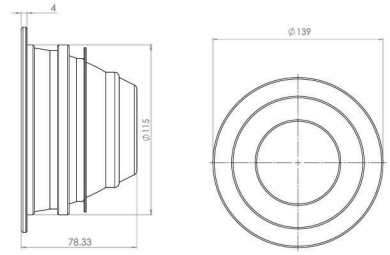

H&H GROUP Products

24V-220V

24V-220V

24V-220V

24V-220V

24V-220V

24V-220v

24V-220V

24V-220v

24V-220V

24V