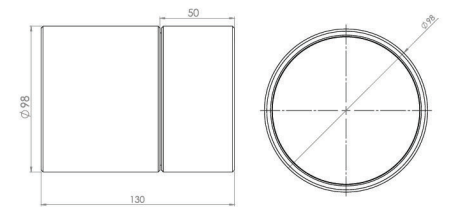

D6-L10-12w-18w-45Degree  
**Frameless Directional**  
IP54

24V-220V

D10-B2-6w-12w  
**Size 10 Bevel**  
IP54

24V

D10-L13-12w-18w-36w  
**Surface Mounting**  
IP54

24V-220V

6w  
**Square Frame**

24V