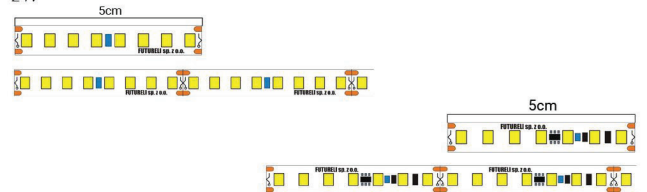

24V

360 Degree-3w  
**Ground 360°**  
IP65

24V

12W  
**Garden Light**  
IP65

24V

50w  
**Projector**  
IP65

24V

**Strip Light**  
with & without IC Control