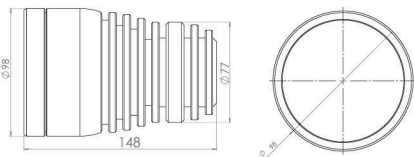

24V

360 Degree-3w  
**Ground 360°**  
IP65

24V

12W  
**Garden Light**  
IP65

24V

50w  
**Projector**  
IP65

24V

**Strip Light**  
with & without IC Control