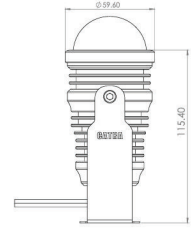

D6-L10-12w-18w-45Degree  
**Frameless Directional**  
IP54

24V-220V

D10-B2-6w-12w  
**Size 10 Bevel**  
IP54

24V

D10-L13-12w-18w-36w  
**Surface Mounting**  
IP54

24V-220V

6w  
**Square Frame**

24V

D6-L16-6w-12w-18w  
**Track Light Hanging - Surface Mounting**

24V-220V

D3.5-L20-6w  
**Hanging**  
IP54

24V

D10-L8-12w-18w-36w  
**Track Light Hanging - Surface Mounting**

24V

linelight-1.6-20W  
**Line Light**  
IP54-IP65

24V

20w-40w-60w  
**Line Light 4.5 Surface Mounting Hanging**  
IP54

24V

20w-40w-60w  
**Line-in Light 4.5 Hanging**  
IP54

24V

80 Degree-6W  
**Ground Light**  
IP65

24V

9W  
**Jet Light**  
IP65