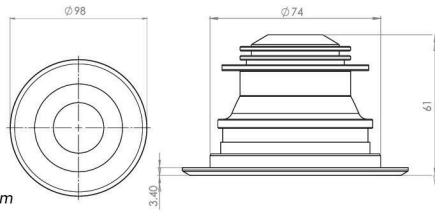

# H&H GROUP Products

24V-220V

D4-B2-6w  
**Size 4 Bevel**  
IP54

24V-220V

D12-B2-6w-12w-18w  
**Size 12 Bevel**  
IP54

24V-220V

D8-B2-6w 2Pieces  
**Size 8 Bevel Wide Brim**  
IP54

24V-220V

D6-L10-12w-18w-45Degree  
**Frameless Directional**  
IP54

24V-220V

D10-B2-6w-12w  
**Size 10 Bevel**  
IP54

24V

D10-L13-12w-18w-36w  
**Surface Mounting**  
IP54

24V-220V

6w  
**Square Frame**

24V