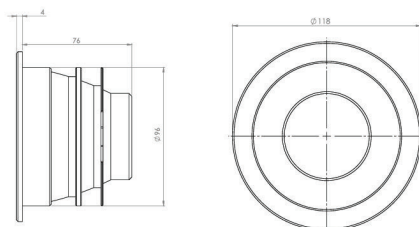

D8-C1-6w  
**Size 8**  
IP54

24V-220V

*Narrow Brim*  
D8-B1-6w  
**Size 8 Bevel**  
IP54

24V-220v

D10-6w-12w  
**Size 10**  
IP54

24V-220V

D8-F-6w  
**Frameless**  
IP54

24V-220v

D6-L10-12w-18w-45Degree  
**Frameless Directional**  
IP54

24V-220V

D10-B2-6w-12w  
**Size 10 Bevel**  
IP54

24V

D10-L13-12w-18w-36w  
**Surface Mounting**  
IP54

24V-220V

6w  
**Square Frame**

24V