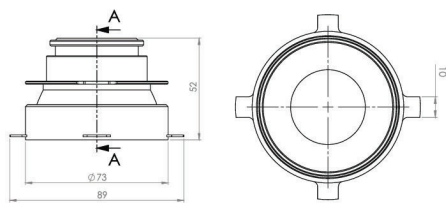

D8-C1-6w  
**Size 8**  
IP54

24V-220V

*Narrow Brim*  
D8-B1-6w  
**Size 8 Bevel**  
IP54

24V-220v

D10-6w-12w  
**Size 10**  
IP54

24V-220V

D8-F-6w  
**Frameless**  
IP54

24V-220v

D6-L10-12w-18w-45Degree  
**Frameless Directional**  
IP54

24V-220V

D10-B2-6w-12w  
**Size 10 Bevel**  
IP54

24V

D10-L13-12w-18w-36w  
**Surface Mounting**  
IP54

24V-220V

6w  
**Square Frame**

24V