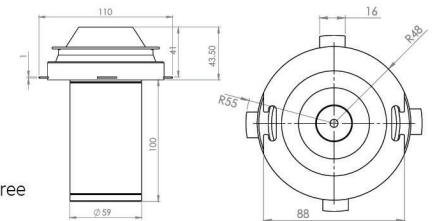

D6-L10-12w-18w-45Degree  
**Frameless Directional**  
IP54

24V-220V

D10-B2-6w-12w  
**Size 10 Bevel**  
IP54

24V

D10-L13-12w-18w-36w  
**Surface Mounting**  
IP54

24V-220V

6w  
**Square Frame**

24V