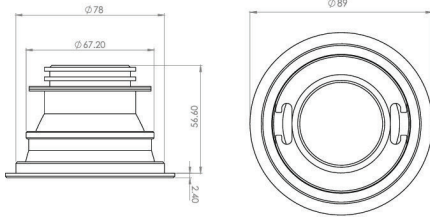

H&H GROUP Products

24V-220V

24V-220V

24V-220V

24V-220V

24V-220V

24V-220v

24V-220V

24V-220v

24V-220V

24V