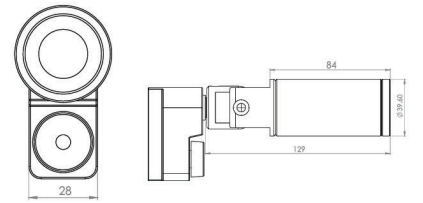

24V-220V

24V

24V-220V

24V

24V-220V

24V

24V-220V

24V

24V

24V

24V