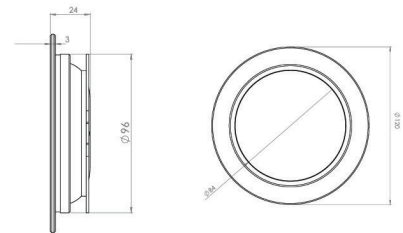

H&H GROUP Products

24V-220V

24V-220V

24V-220V

24V-220V

24V-220V

24V-220v

24V-220V

24V-220v

24V-220V

24V