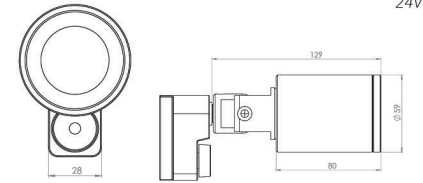

D6-L10-12w-18w-45Degree  
**Frameless Directional**  
IP54

24V-220V

D10-B2-6w-12w  
**Size 10 Bevel**  
IP54

24V

D10-L13-12w-18w-36w  
**Surface Mounting**  
IP54

24V-220V

6w  
**Square Frame**

24V

D4-L8-6w  
**Track Light Hanging**

24V-220V

12w  
**Twin Square Frame**

24V

D6-L8-6w-12w  
**Track Light Hanging - Surface Mounting**

24V-220V

D6-L50-6w-12w-18w  
**Hanging**  
IP54

24V