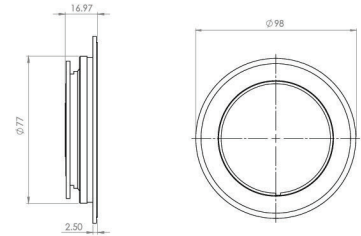

# H&H GROUP Products

24V-220V

D4-B2-6w  
**Size 4 Bevel**  
IP54

24V-220V

D12-B2-6w-12w-18w  
**Size 12 Bevel**  
IP54

24V-220V

D8-B2-6w 2Pieces  
**Size 8 Bevel Wide Brim**  
IP54

24V-220V

D6-L10-12w-18w-45Degree  
**Frameless Directional**  
IP54

24V-220V

D10-B2-6w-12w  
**Size 10 Bevel**  
IP54

24V

D10-L13-12w-18w-36w  
**Surface Mounting**  
IP54

24V-220V

6w  
**Square Frame**

24V