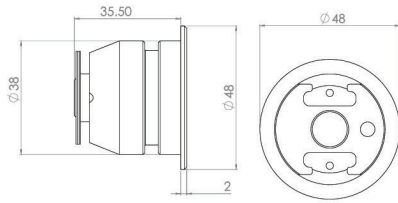

H&H GROUP Products

24V-220V

24V-220V