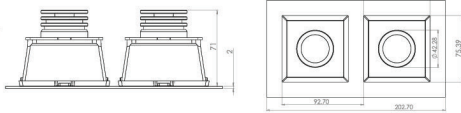

12w
Twin Square Frame

24V